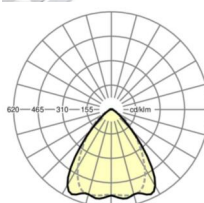

Оптика

Оснастка	LED, цветопередача/оттенок света CRI ≥ 80 / 3000K
Допуск для координаты цветности (MacAdam)	3SDCM
Номинальный световой поток	6349lm
Срок службы LED	50000h L80/B10 (Tq 30°C), 70000h L80/B50 (Tq 30°C)
светоотдача светильников	178lm/W
Угол излучения	80° (C0) / 75° (C90)
UGR поп./вдоль	18.2 / 18.8

DEEP-LINK

<https://www.regiolum.de/ru/article/19532026090>

Ссылка	LED 7000lm 830
ηLB	100 %
Φ ↓/↑	98 % / 2 %
UGR поп./вдоль	18.2 / 18.8

Механика

цвет корпуса	белый стандартный для электротехники RAL 9016
размеры (LxWxH/DxH)	2299mm x 55mm x 37mm
вес (нетто)	2.2kg
Вид монтажа	сборка трековых систем, световая структура

размеры

L	2299 mm	Длина
В	55 mm	Ширина
н	37 mm	Высота